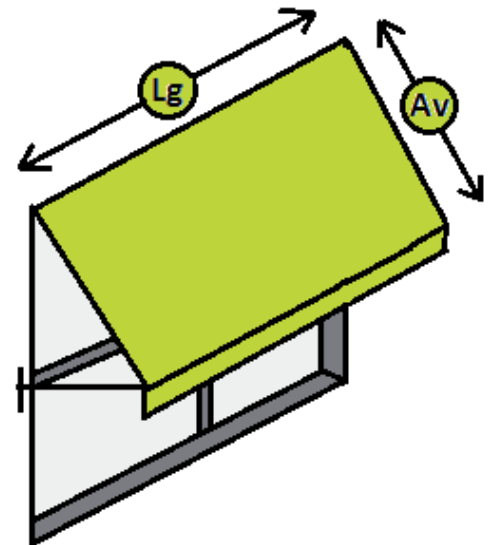

LIMITES DIMENSIONNELLES

Largeur MINI	120 cm
Largeur MAXI	470 cm
Hauteur MINI	100 cm
Hauteur MAXI	160 cm

Store TAÏNOS à projection - sans coffre

Store TAÏNOS à projection - avec coffre

ENCOMBREMENTS

Encombres du store

Fixation sans coffre

Schéma du store

Joues de fixation

Manoeuvre manuelle

PRISE DE COTES

Lg : Largeur du store

Av : Hauteur du store

MESURE DE LA LARGEUR :

Mesurer la largeur du store en s'assurant qu'aucun obstacle ne viendra gêner le déploiement du store.

MESURE DE LA HAUTEUR :

Mesurer la hauteur du store désirée.

ENTRETIEN

Pour accroître la longévité du store, un entretien régulier est préconisé