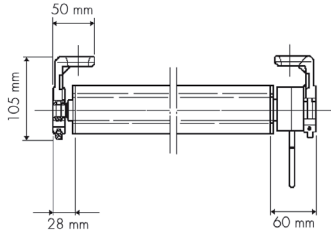

Type de pose des bras :

- ▶ De face

OPTIONS

- Coffre en aluminium
- Équerres pour pose de face des bras
- Projection à 180°
- Manoeuvre radio RTS + Smoove origin
- Lambrequin > 15 cm (droit ou à vagues)
- Toile Dickson Orchestra MAX (permaclean)
- Coloris personnalisés (selon nuancier RAL)

LIMITES DIMENSIONNELLES

Largeur MINI	120 cm
Largeur MAXI	470 cm
Hauteur MINI	100 cm
Hauteur MAXI	160 cm

Store TAÏNOS à projection - sans coffre

Store TAÏNOS à projection - avec coffre

ENCOMBREMENTS

Encombres du store

Fixation sans coffre

Schéma du store

Joues de fixation

Manoeuvre manuelle

PRISE DE COTES

Lg : Largeur du store

Av : Hauteur du store

MESURE DE LA LARGEUR :

Mesurer la largeur du store en s'assurant qu'aucun obstacle ne viendra gêner le déploiement du store.

MESURE DE LA HAUTEUR :

Mesurer la hauteur du store désirée.

ENTRETIEN

Pour accroître la longévité du store, un entretien régulier est préconisé