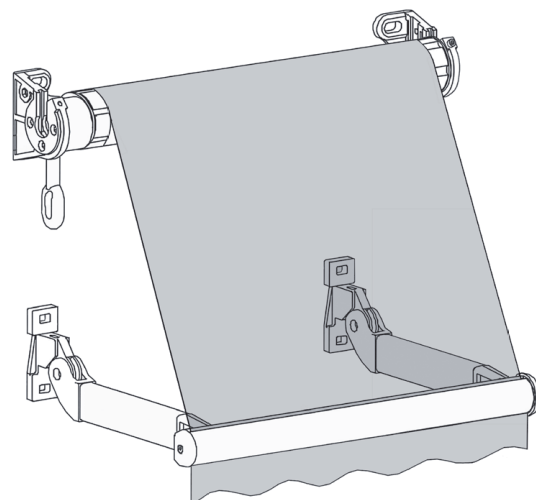

GÉNÉRALITÉS

Tainos est l'entrée de gamme de nos stores droit. Il ne possède pas de guides latéraux.

Peu encombrant, le store Tainos permet un déploiement à 90° ou 180° (en option).

CARACTÉRISTIQUES TECHNIQUES

Coloris :

- ▶ Blanc 9010

Manoeuvre :

- ▶ Manuelle par treuil
- ▶ Électrique filaire + inverseur mural ou en saillie
- ▶ Électrique radio iO + télécommande Smoove origin

Type de pose du store :

- ▶ De face
- ▶ Plafond

Type de pose des bras :

- ▶ De face

OPTIONS

- Coffre en aluminium
- Équerres pour pose de face des bras
- Projection à 180°
- Manoeuvre radio RTS + Smoove origin
- Lambrequin > 15 cm (droit ou à vagues)
- Toile Dickson Orchestra MAX (permaclean)
- Coloris personnalisés (selon nuancier RAL)

LIMITES DIMENSIONNELLES

Largeur MINI	120 cm
Largeur MAXI	470 cm
Hauteur MINI	100 cm
Hauteur MAXI	160 cm

Store TAÏNOS à projection - sans coffre

Store TAÏNOS à projection - avec coffre

ENCOMBREMENTS

Encombres du store