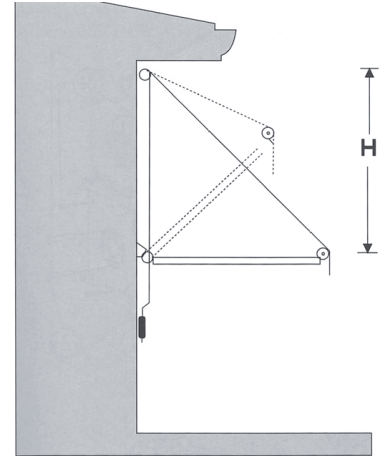

LIMITES DIMENSIONNELLES

Largeur MINI	120 cm
Largeur MAXI	470 cm
Hauteur MINI	100 cm
Hauteur MAXI	160 cm

Store TAÏNOS à projection - sans coffre

Store TAÏNOS à projection - avec coffre

ENCOMBREMENTS

Encombres du store

Fixation sans coffre

Schéma du store

Joues de fixation

Manoeuvre manuelle

PRISE DE COTES

Lg : Largeur du store

Av : Hauteur du store

MESURE DE LA LARGEUR :

Mesurer la largeur du store en s'assurant qu'aucun obstacle ne viendra gêner le déploiement du store.

MESURE DE LA HAUTEUR :

Mesurer la hauteur du store désirée.

ENTRETIEN

Pour accroître la longévité du store, un entretien régulier est préconisé