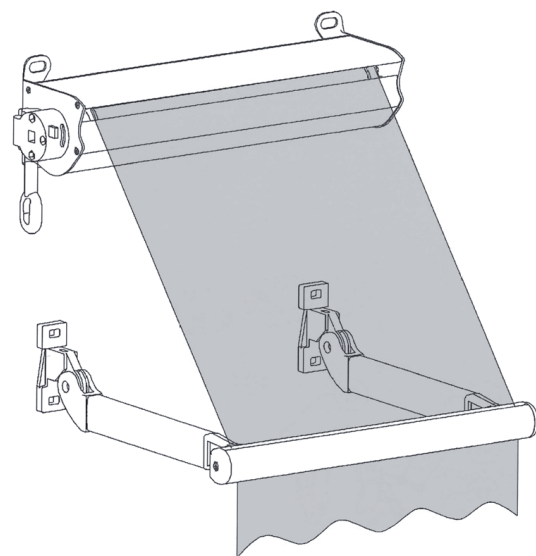

Informations techniques :

- ▶ Store à projection, sans coffre
- ▶ Projection à 90°
- ▶ Armature en aluminium extrudé
- ▶ Toile acrylique Dickson Orchestra
- ▶ Lambrequin 15 cm droit ou à vagues
- ▶ Visserie inox

Coloris :

- ▶ Blanc 9010

Manoeuvre :

- ▶ Manuelle par treuil
- ▶ Électrique filaire + inverseur mural ou en saillie
- ▶ Électrique radio iO + télécommande Smoove origin

Type de pose du store :

- ▶ De face
- ▶ Plafond

Type de pose des bras :

- ▶ De face

OPTIONS

- Coffre en aluminium
- Équerres pour pose de face des bras
- Projection à 180°
- Manoeuvre radio RTS + Smoove origin
- Lambrequin > 15 cm (droit ou à vagues)
- Toile Dickson Orchestra MAX (permaclean)
- Coloris personnalisés (selon nuancier RAL)

LIMITES DIMENSIONNELLES

Largeur MINI	120 cm
Largeur MAXI	470 cm
Hauteur MINI	100 cm
Hauteur MAXI	160 cm

Store TAÏNOS à projection - sans coffre

Store TAÏNOS à projection - avec coffre

ENCOMBREMENTS

Encombres du store