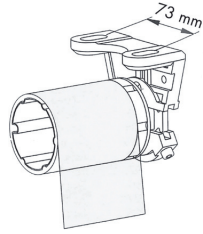

LIMITES DIMENSIONNELLES

Largeur MINI	120 cm
Largeur MAXI	470 cm
Hauteur MINI	100 cm
Hauteur MAXI	160 cm

Store TAÏNOS à projection - sans coffre

Store TAÏNOS à projection - avec coffre

ENCOMBREMENTS

Encombres du store

Fixation sans coffre

Schéma du store

Joues de fixation

Manoeuvre manuelle

PRISE DE COTES

Lg : Largeur du store

Av : Hauteur du store

MESURE DE LA LARGEUR :

Mesurer la largeur du store en s'assurant qu'aucun obstacle ne viendra gêner le déploiement du store.

MESURE DE LA HAUTEUR :

Mesurer la hauteur du store désirée.

ENTRETIEN

Pour accroître la longévité du store, un entretien régulier est préconisé