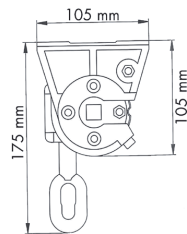

LIMITES DIMENSIONNELLES

Largeur MINI	120 cm
Largeur MAXI	470 cm
Hauteur MINI	100 cm
Hauteur MAXI	160 cm

Store TAÏNOS à projection - sans coffre

Store TAÏNOS à projection - avec coffre

ENCOMBREMENTS

Encombres du store

Fixation sans coffre

Schéma du store

Joues de fixation

Manoeuvre manuelle

PRISE DE COTES

Lg : Largeur du store

Av : Hauteur du store

MESURE DE LA LARGEUR :

Mesurer la largeur du store en s'assurant qu'aucun obstacle ne viendra gêner le déploiement du store.

MESURE DE LA HAUTEUR :

Mesurer la hauteur du store désirée.

ENTRETIEN

Pour accroître la longévité du store, un entretien régulier est préconisé