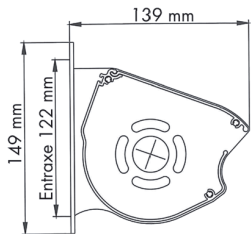

Type de pose des bras :

- ▶ De face

OPTIONS

- Coffre en aluminium
- Équerres pour pose de face des bras
- Projection à 180°
- Manoeuvre radio RTS + Smoove origin
- Lambrequin > 15 cm (droit ou à vagues)
- Toile Dickson Orchestra MAX (permaclean)
- Coloris personnalisés (selon nuancier RAL)

LIMITES DIMENSIONNELLES

Largeur MINI	120 cm
Largeur MAXI	470 cm
Hauteur MINI	100 cm
Hauteur MAXI	160 cm

Store TAÏNOS à projection - sans coffre

Store TAÏNOS à projection - avec coffre

ENCOMBREMENTS

Encombres du store

Fixation sans coffre

Schéma du store

Joues de fixation

Manoeuvre manuelle

PRISE DE COTES

Lg : Largeur du store

Av : Hauteur du store

MESURE DE LA LARGEUR :

Mesurer la largeur du store en s'assurant qu'aucun obstacle ne viendra gêner le déploiement du store.

MESURE DE LA HAUTEUR :

Mesurer la hauteur du store désirée.

ENTRETIEN

Pour accroître la longévité du store, un entretien régulier est préconisé